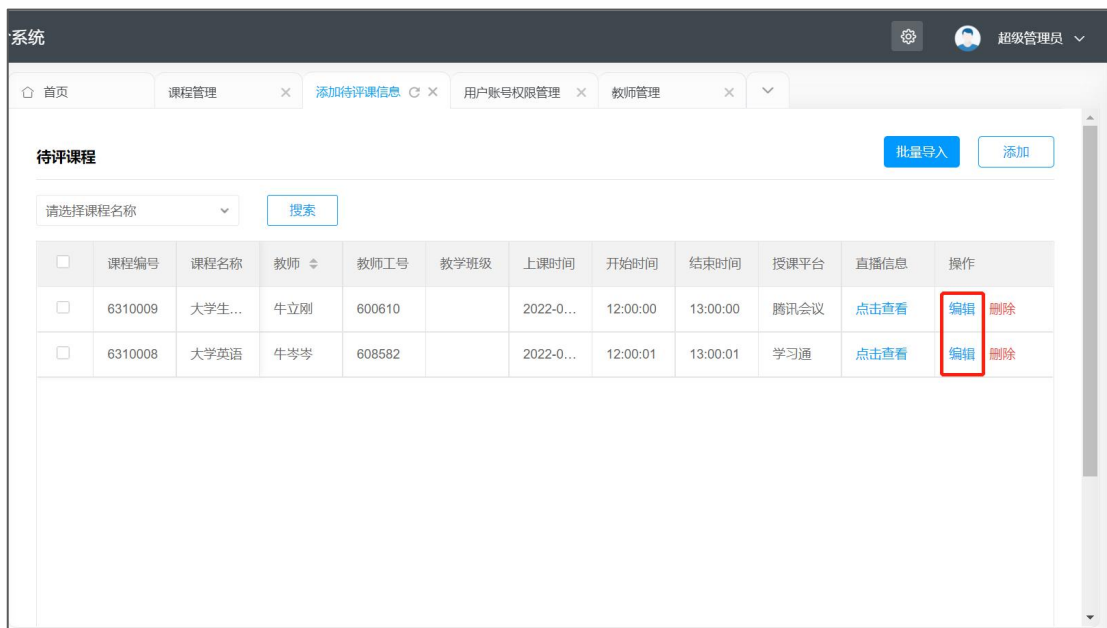

图 8 批量导入模板

图 9 上传文件-批量导入待评课程

5) 如批量导入失败上方跳出失败原因界面，会显示失败原因，按照失败原因修改，重新导入即可，详见图 10

图 10 导入失败原因提醒

6) 待评课上传后，如发现上传信息有误，可点击对应课程后的“编辑”按钮，可对待评课程信息修改、完善，详见图 11、图 12

图 11 待评课信息编辑

图 12 待评课信息修改完善

注意事项