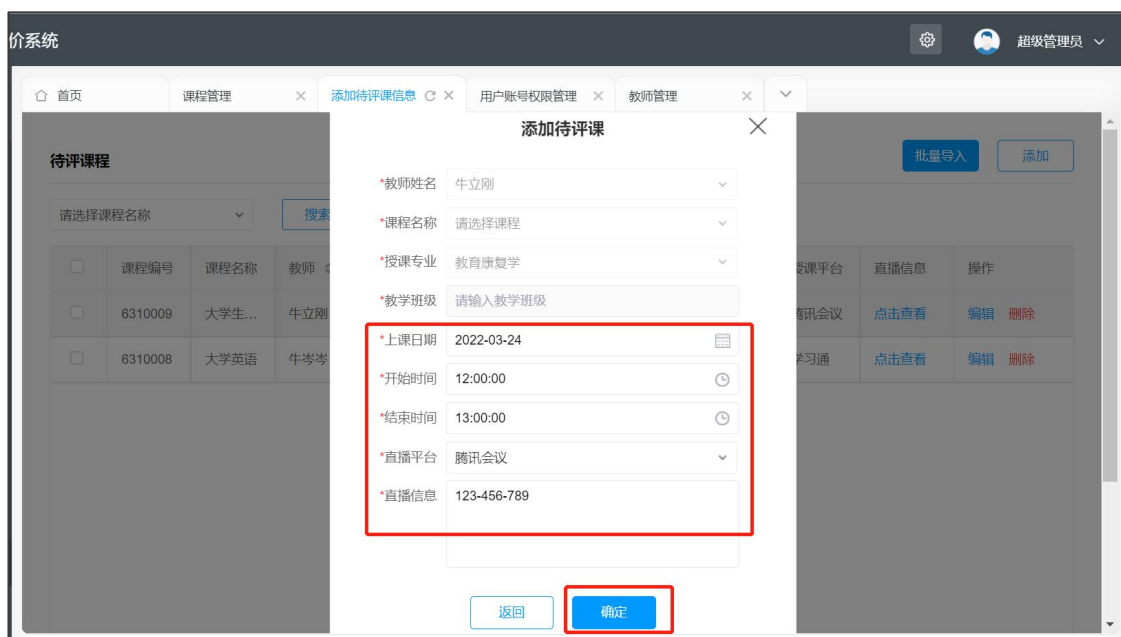

图 8 批量导入模板

图 9 上传文件-批量导入待评课程

5) 如批量导入失败上方跳出失败原因界面，会显示失败原因，按照失败原因修改，重新导入即可，详见图 10

图 10 导入失败原因提醒

6) 待评课上传后，如发现上传信息有误，可点击对应课程后的“编辑”按钮，可对待评课程信息修改、完善，详见图 11、图 12

图 11 待评课信息编辑

图 12 待评课信息修改完善

注意事项