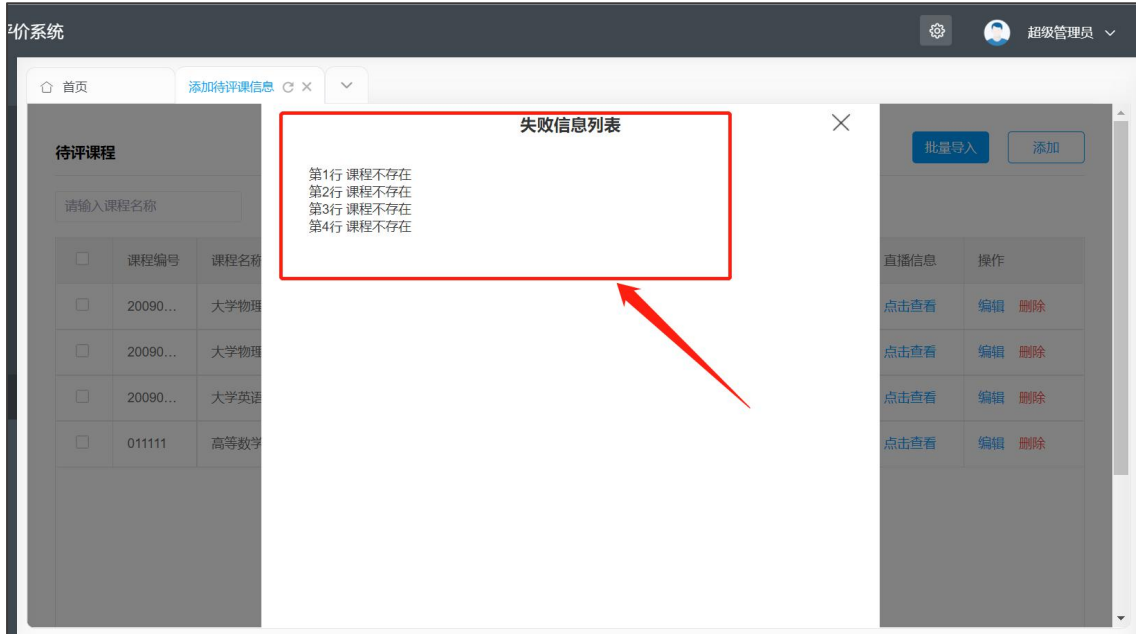

图 8 批量导入模板

图 9 上传文件-批量导入待评课程

5) 如批量导入失败上方跳出失败原因界面，会显示失败原因，按照失败原因修改，重新导入即可，详见图 10

图 10 导入失败原因提醒

6) 待评课上传后，如发现上传信息有误，可点击对应课程后的“编辑”按钮，可对待评课程信息修改、完善，详见图 11、图 12

图 11 待评课信息编辑

图 12 待评课信息修改完善

注意事项