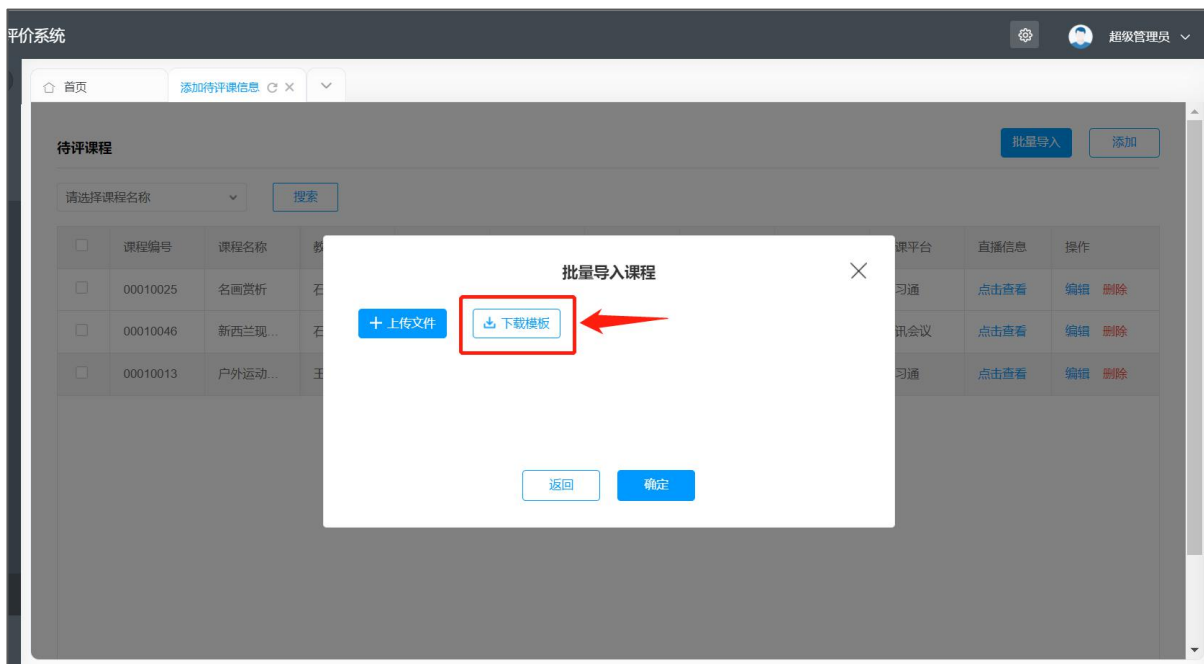

图 7 批量导入下载模板