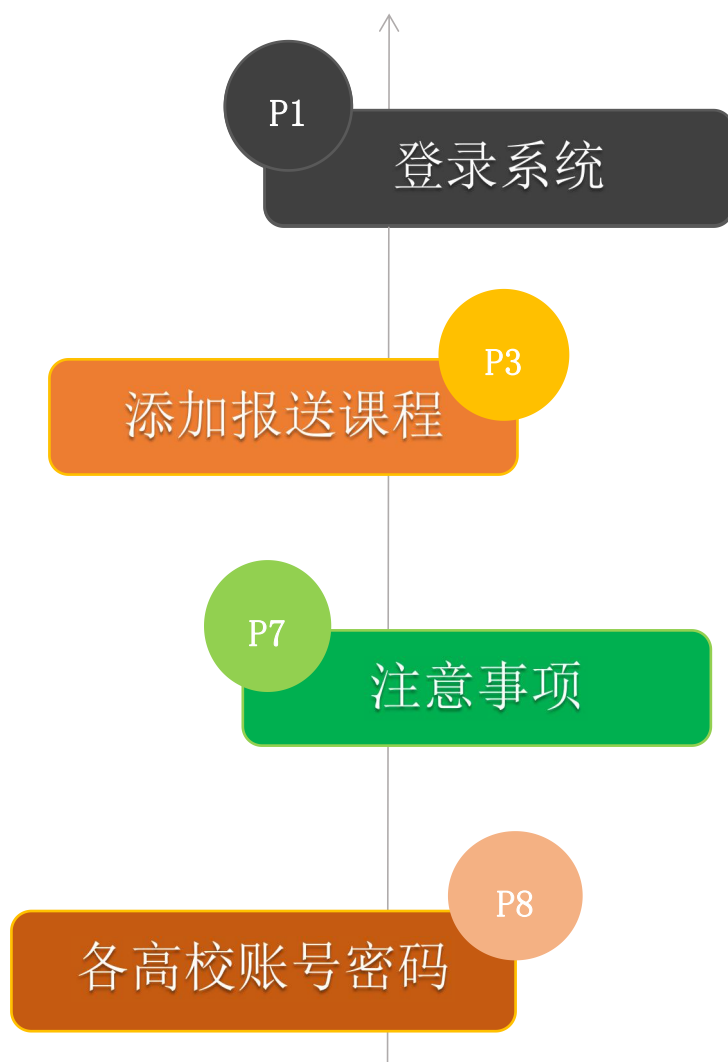

报送本校线上课程信息操作流程

2022 年 3 月

目 录

第一步：登录系统

- 1、在浏览器中输入吉林省教学质量督导平台网址：jxzldd.mh.chaoxing.com 进入到平台首页，点击首页中的“学校登录”按钮。详见图 1

图 1 吉林省教学质量督导平台首页

- 2、找到本校名称，点击进入登录界面，下面以“吉林大学”为例，详见图 2。

图 2 选择本校名称点击进入登录界面

3、在登录界面输入本校**管理员账号、密码**，登录系统，详见图 3，图 4

图 3 登录界面

图 4 系统界面

第二步：添加报送课程

1、进入系统后，先点击左侧功能栏的“基础数据管理”，然后在点击“添加待评课程信息”，进入待评课程界面，详见图 5

图 5：进入待评课程界面操作图

2、添加待评课程信息

- 1) 先点击待评课程界面右上角“批量导入”按钮，详见图 6
- 2) 然后点击“下载模板”，详见图 7
- 3) 按照模板输入课程信息，**格式一定要按照模板给例子填写**，详见图 8
- 4) 点击“上传文件”，上传整理好的课程信息，显示“上传成功”后，点击“确认”详见图 9