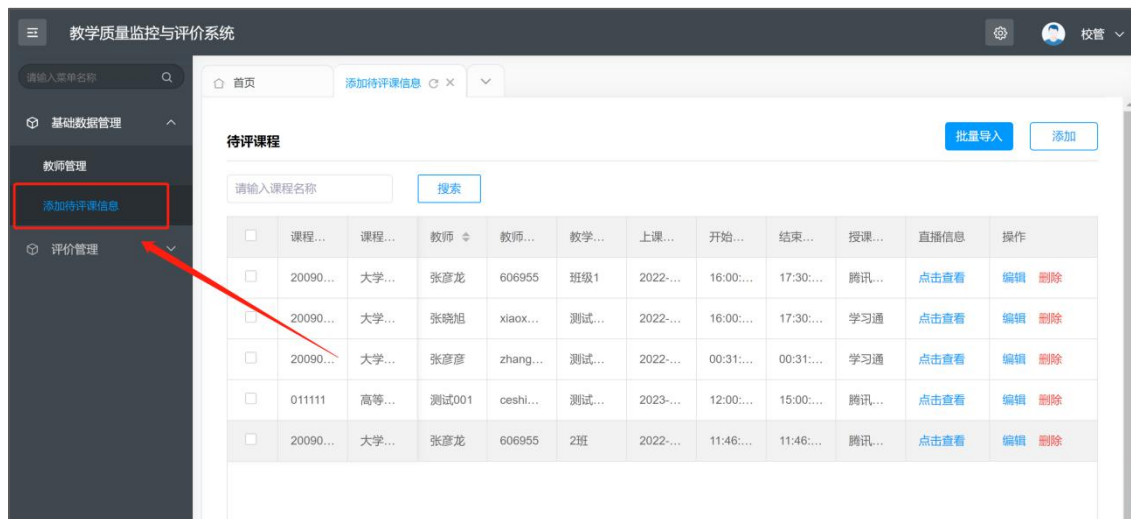

报送本校线上课程信息操作流程

2022 年 3 月

目 录

第一步：登录系统

- 1、在浏览器中输入吉林省教学质量督导平台网址：jxzldd.mh.chaoxing.com 进入到平台首页，点击首页中的“学校登录”按钮。详见图 1

图 1 吉林省教学质量督导平台首页

- 2、找到本校名称，点击进入登录界面，下面以“吉林大学”为例，详见图 2。

图 2 选择本校名称点击进入登录界面

3、在登录界面输入本校**管理员账号、密码**，登录系统，详见图 3，图 4

图 3 登录界面

图 4 系统界面

第二步：添加报送课程

1、进入系统后，先点击左侧功能栏的“基础数据管理”，然后在点击“添加待评课程信息”，进入待评课程界面，详见图 5

图 5：进入待评课程界面操作图

2、添加待评课程信息

- 1) 先点击待评课程界面右上角“批量导入”按钮，详见图 6
- 2) 然后点击“下载模板”，详见图 7
- 3) 按照模板输入课程信息，**格式一定要按照模板给例子填写**，详见图 8
- 4) 点击“上传文件”，上传整理好的课程信息，显示“上传成功”后，点击“确认”详见图 9